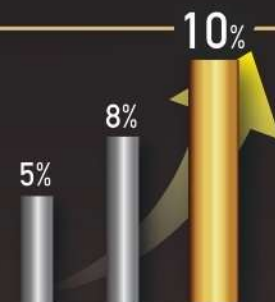

## 2019年10月消費税アップ!

今が消費税8%のままリフォームできるベストタイミング

消費税改正法案が可決し、2019年10月1日以降は10%まで消費税が引き上げられる予定です。  
梅雨や猛暑、台風など気候に左右され工事にかけられない場合や、  
9月末が近づくと工事も込み合うことが予想されます。  
お盆休みまでに詳細決定するにはそろそろ具体的に動き始めるタイミングですよ。  
余裕をもってプランを検討するなら、ぜひ一度ショールームにお越しください。  
もちろん、増税日より前に引き渡す工事代金の消費税率は8%です。