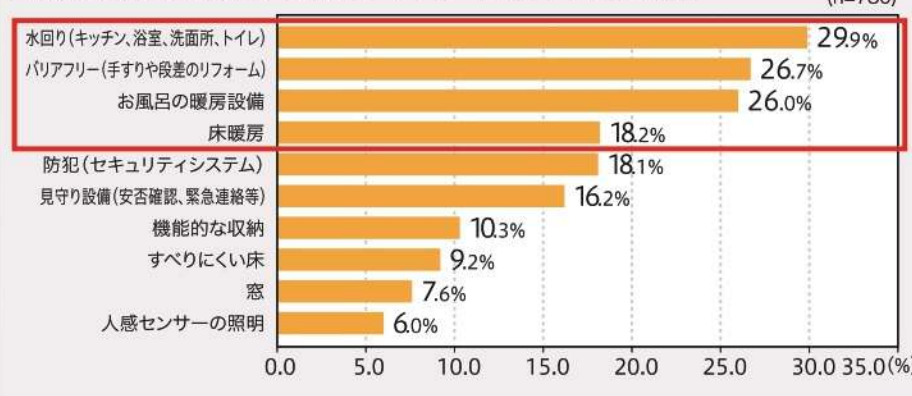

■親(祖父母)のためにしてあげたいリフォーム(トップ10を抜粋)

TOTO「バリアフリーブック」[住まいの水まわり編] 2018年10月発行より引用

ヒートショックとは

暖かい部屋から寒い部屋への移動などによる急激な温度の変化によって血圧が上下に大きく変動することをきっかけにして起こる健康被害のことです。

浴室換気暖房乾燥機と洗面所暖房機を同時にご利用いただくことで、浴室と洗面所をしっかりと暖房。冬場の水まわりのヒヤッと感を解消します。