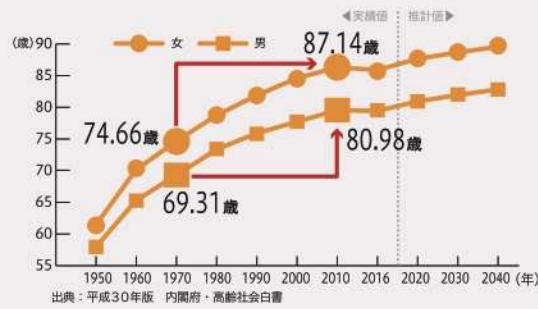

20年後の生活を一緒に考えてみませんか？

長くなったセカンドライフ。

ここ46年で私たちの平均寿命は男女ともに10年ほど延びています。リタイア後、我が家で過ごす時間が長くなるのに伴い、居心地のよい住まいの必要性が高まっています。

■平均寿命の推移と推計

ご家族が望むのは親(祖父母)が安全に住める家です。

子・孫は水まわり、バリアフリー、温熱環境の改善を望んでいます。